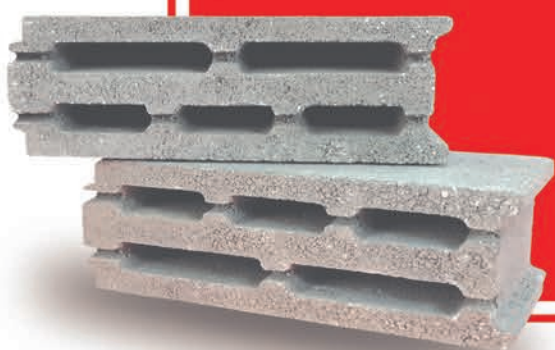

خرید
ضایعات
و آهن آلات
۰۹۱۵۱۱۱۸۴۴۱
مرادی ۰۹۹۰۹۱۸۴۲

ایزوگام شرق
قیر گونی و آسفالت کلی جزئی
نقد و اقساط، تمام نقاط شهر مشهد
۰۹۱۵۷۰۰۴۹۲۶ - ۰۹۱۵۴۱۶۷۷۵۸
۳۷۳۴۲۵۱۶ - ۳۷۵۷۴۱۲۲
بازدید رایگان
در اسرع وقت

شرکت پخش مواد غذایی و پروتئینی معتبر
(خمیر پیتزا - پنیر پیتزا - سوسیس و کالباس)
شغل
تعداد
توضیحات
ویزیتور تلفنی خانم
۳ نفر
پایه حقوق + پورسانت
بازاریاب حرفه ای و مجرب (آقا)
چند نفر
پاداش فروش + بیمه
راننده دارای نئسان یخچال دار
چند نفر
با حقوق مکفی و مزایای ویژه
لطفا جهت هماهنگی با شماره ۰۹۱۵۵۰۴۰۳۹۷ تماس حاصل فرمائید.
ط/۱۴۰۰۲۱۰۱۸

پیروز بام شرق
بهترین عایق های رطوبتی ۲۵ سال سابقه
نیش آبکوه ۱۸ / ۰۹۱۳۱۱۳۲۲۵۲
ف/۱۴۰۰۱۰۲۹۰

خرید ضایعات
و آهن آلات
۰۹۱۵۱۱۱۸۴۴۱
مرادی

خرید ضایعات - حمل رایگان
ضایعات آهن
۰۹۱۵۰۶۲۷۸۵۸
ف/۱۴۰۰۲۰۲۷۶

آهن تیموری
فروش ورق - تیر آهن، میلگرد
نیشی، ناودونی، پروفیل، تیرچه
۳۶۹۱۳۶۳۶ - ۰۹۱۵۶۱۳۲۵۷۱
۳۶۹۱۳۶۳۷ - ۰۹۱۵۶۱۱۲۵۵۹
ف/۹۹۰۸۶۹۷۲

حلیم فصل
چهارل
۳۸۵۸۸۰۸۰ - ۳۸۵۳۱۰۱۰
آدرس: نیش چهارراه لشگر جنب مسجد جواهری
پذیرایی همه روزه
حلیم: ۵ الی ۹ صبح
حلیم و شله ۱۲ ظهر تا ۱۲ شب
ف/۹۹۰۰۷۶۶۶

متمایزو
شناخته
شوید
با
۳۷۰۱۰

آهن آلات آراین
بورس انواع تیر آهن، میلگرد، ورق ناودانی
و تیرچه پروفیل
انبار جهت جوشکاری اسکلت رایگان می باشد
مستقیم از کارخانه ☒ اطمینان از بار
آدرس: خین عرب بین طرحی ۶ و ۸ روبروی موسسه ملل
۰۹۱۵۸۹۰۰۰۴۷ - ۰۹۱۵۸۹۰۰۰۴۷ و ۰۳۶۹۰۲۷۲۷ - ۰۵۱

فولادپختی توس
انواع ورق های گالوانیزه، روغنی و سیاه
خط ویژه
۰۵۱-۳۱۶۱۳
۰۹۱۲۸۴۵۶۱۰۰
www.fooladpakhshoos.com
ف/۱۴۰۰۰۵۲۲۹

محصول جدید
شرکت صنعتی و تولیدی آژند

آژند و دوباره یک خبر خوش!

بلوک سیمانی سبک پوکاز آژند

- تولید با ماشین آلات و تونل های بخار تمام اتوماتیک
- دارای گواهینامه فنی مرکز تحقیقات
- مطابق با استاندارد ملی ایران
- سبک، مقاوم و کارا
- ابعاد: ۴۰ * ۲۰ * ۱۵
- وزن: ۸/۷ کیلوگرم